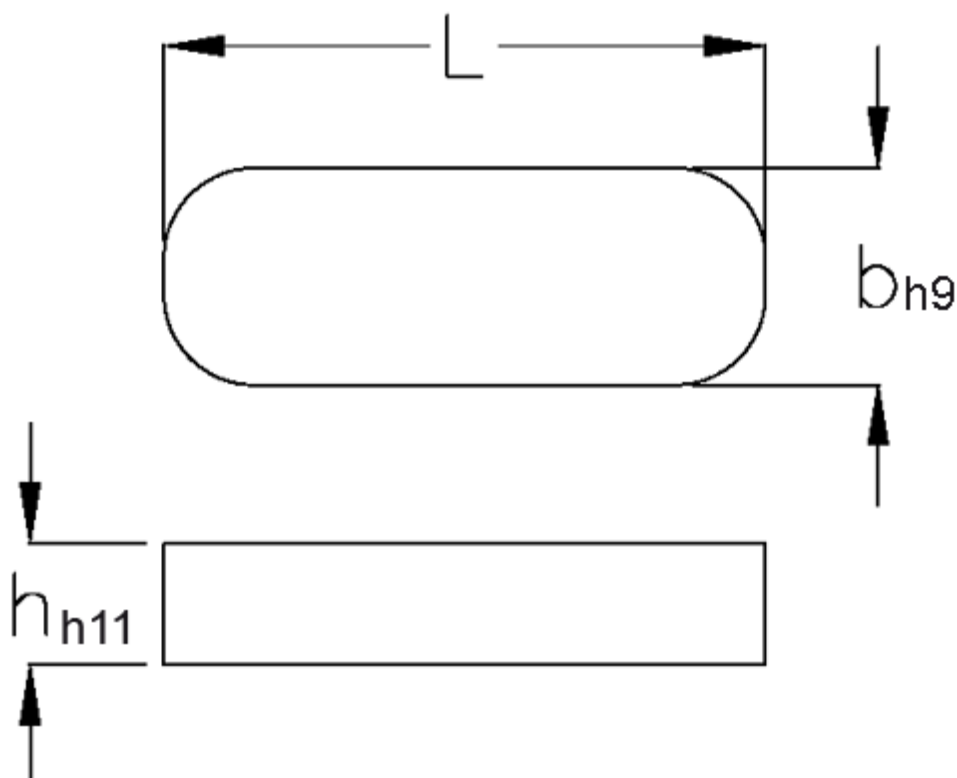

Varenummer: 09058725

Beskrivelse: KLEE Pasfedre A 8x7x25 DIN 6885

Mål

b = 8

h = 7

L = 25.0

Tolerance b = 0.036

Tolerance h = 0.090

Tolerance L = -0,3